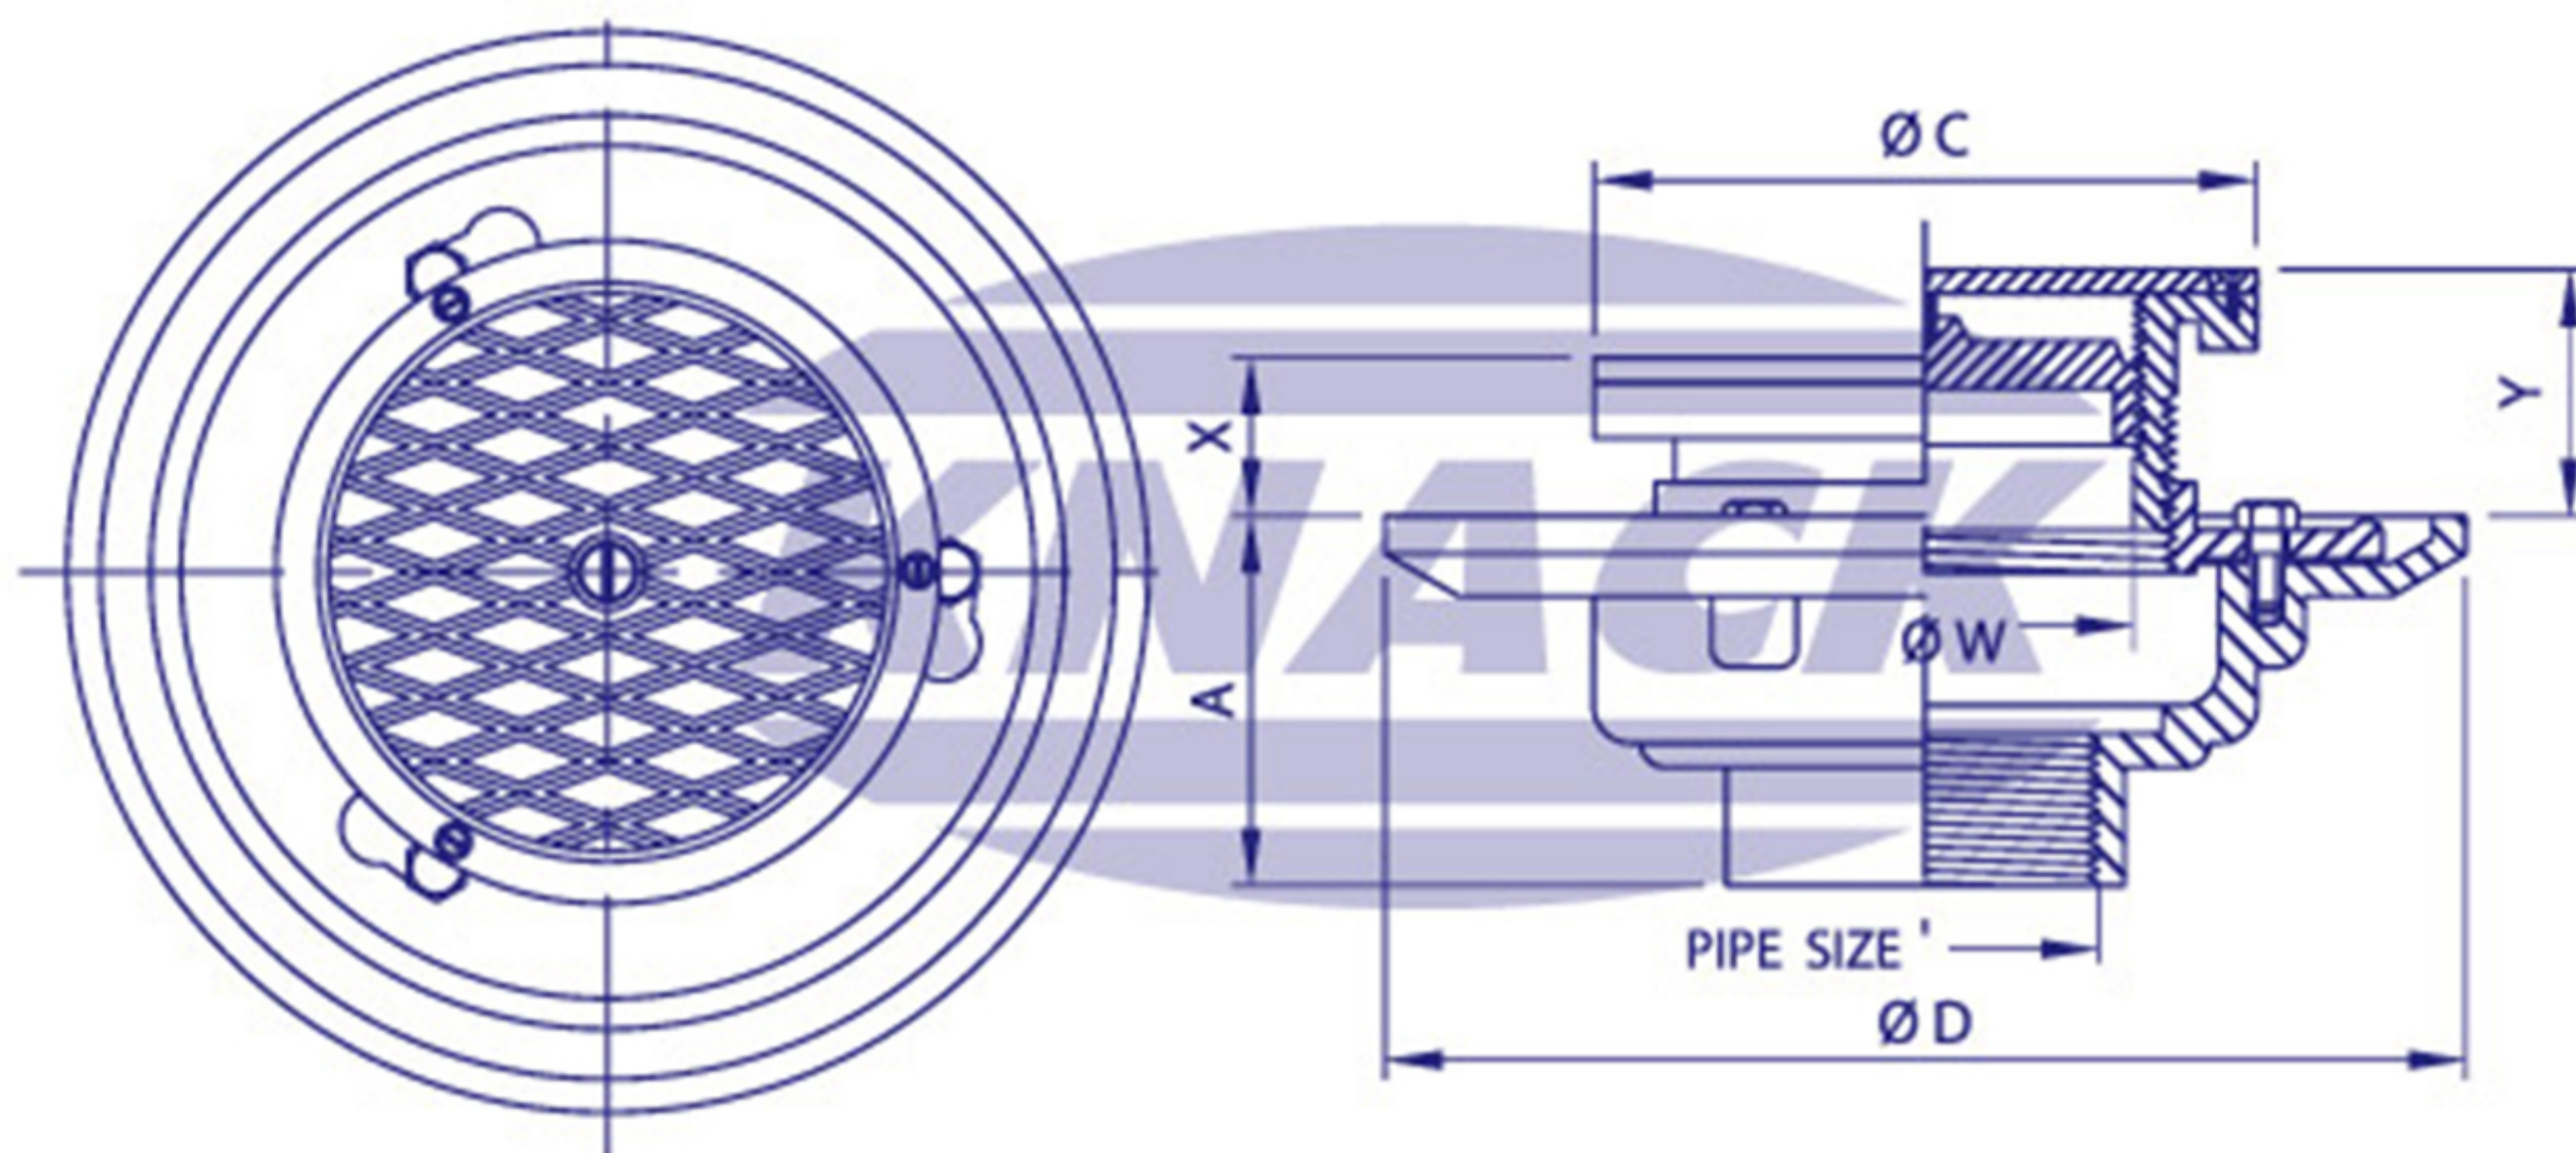

FLOOR CLEANOUT

Floor Cleanout Model 427

ชุดช่องเปิดทำความสะอาดท่อที่พื้น

- ปรับระดับด้วยเกลียว
- ฝาปิดทรงกลม (ทองเหลืองชุบโครเมียม)
- ฐานเหล็กหล่อมีปีกและจานกันซึม
- มีปลั๊กอุดกันกลิ่น (ทองเหลือง)
- สำหรับท่อขนาด 2", 2 1/2", 3", 4", 5", 6", 8"

FLOOR CLEANOUT

DIMENSION IN MM.

FLOOR CLEANOUT
MODEL : 427

ADJUSTABLE STRAINER

Pipe Size Inch	A	C	D	W	Adjustment	
					X	Y
2	78	150	230	98	42	79
2 1/2	78	150	230	98	42	79
3	78	150	230	98	42	79
4	78	150	230	98	42	79
5	78	222	268	147	42	84
6	78	222	268	147	42	84
8	102	222	330	147	42	84